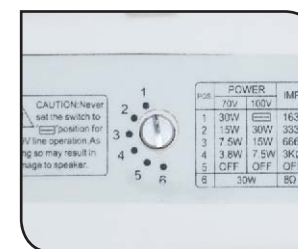

Points Forts / Best points

- Sélecteur de puissance
- Excellente qualité sonore
- Power selector
- Excellent sound quality

270T

Code : 95-1592

270TW

Code : 95-1593

Description

ENCEINTE 2 VOIES

- 100V ou 8 Ohms
- Sélection puissance par switch
- Corps ABS + grille métal
- Livrée avec support mural
- Livrée par paire
- Finition blanche pour les 270TW
- Finition noire pour les 270T

2 WAYS SPEAKER

- 100V or 8 Ohms
- Power selection by switch
- ABS enclosure + metal grill
- Provided with wall mouting support
- Sale by to pieces
- White color for 270TW
- Black color for 270T

Selecteur de puissance
Power selector

Angle ajustable
Adjustable angle

CARACTERISTIQUES TECHNIQUES / SPECIFICATIONS

Puissance / power	30W / 15W / 7.5W / 8 Ohms
Boomer / Woofer	5,25"
Tweeter / Driver unit	1,5"
Réponse en fréquence / Frequency response	90Hz - 20KHz
Sensibilité / Sensitivity	99dB
Dispersion	160°
Dimensions	276x170x170mm
Poids / Weight	2,3Kg